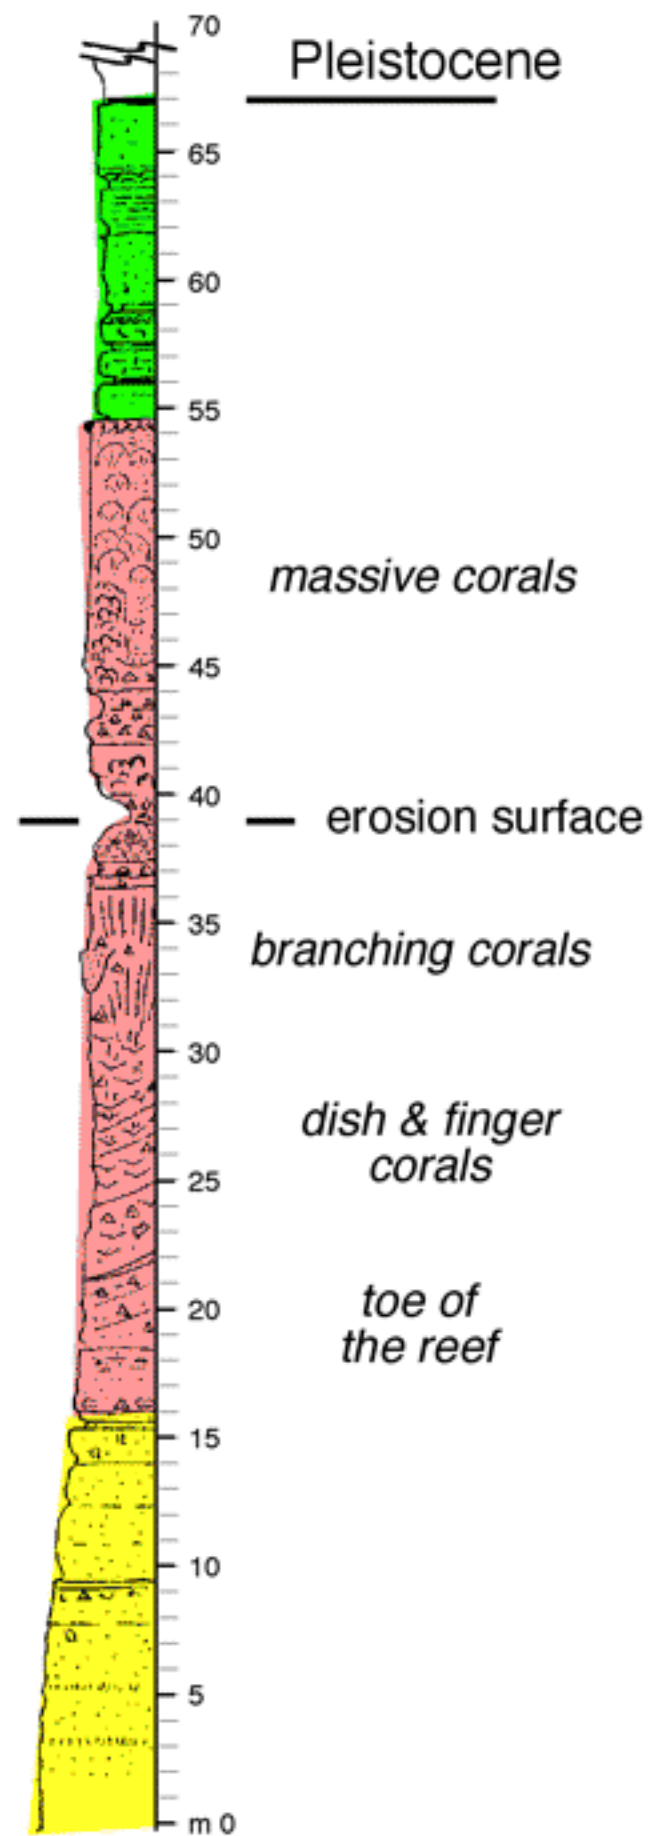

ADDITIONAL DATA

CAP BLANC

SA TORRE

150 m