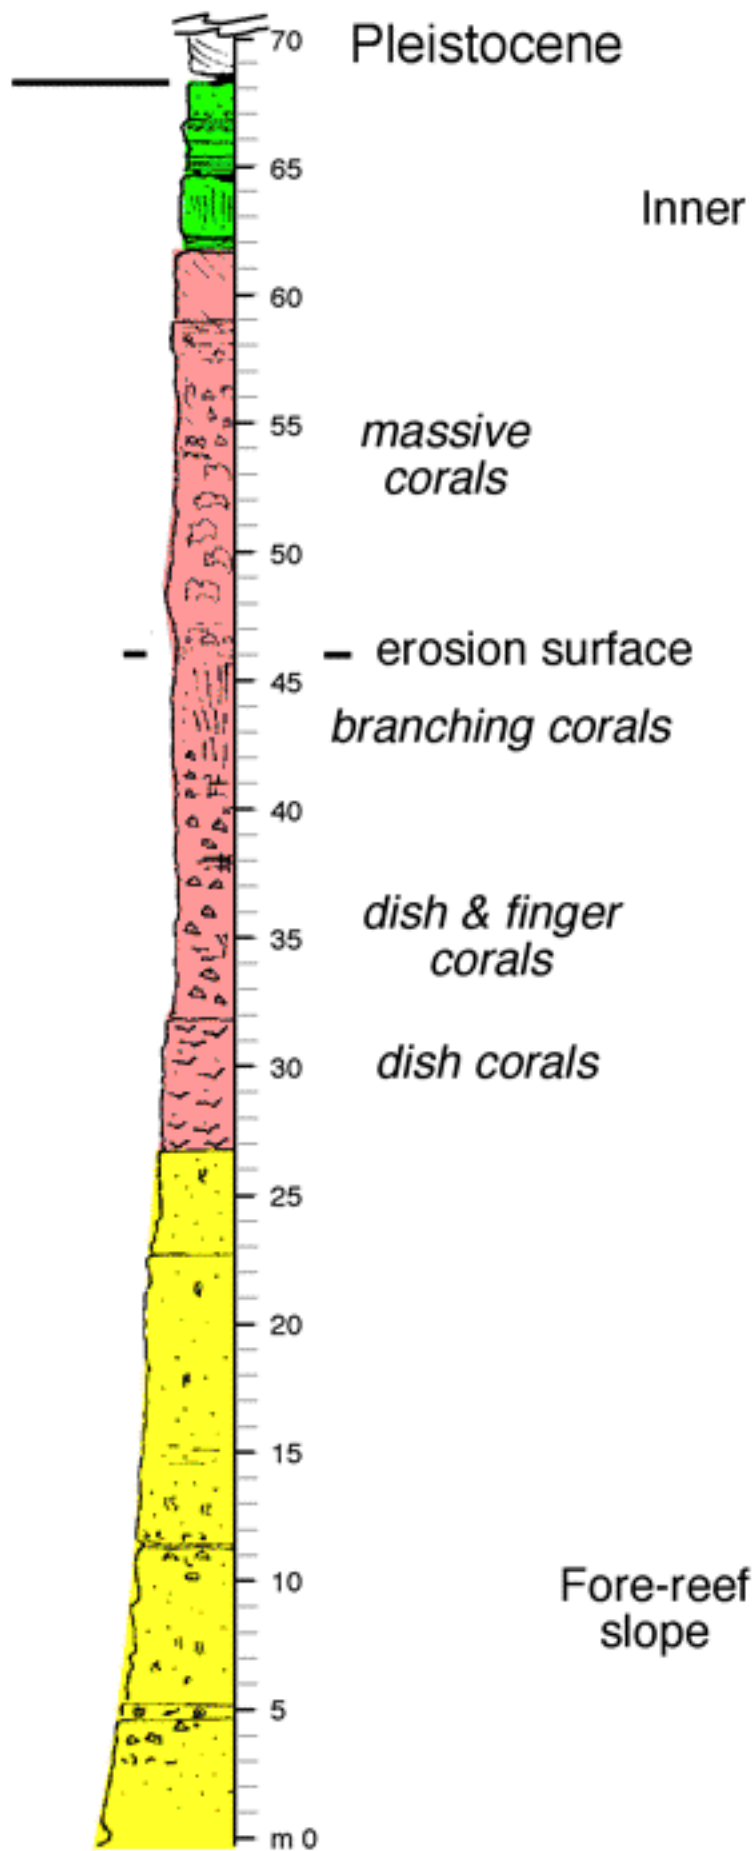

ADDITIONAL DATA

CAP BLANC

SA TORRE

150 m