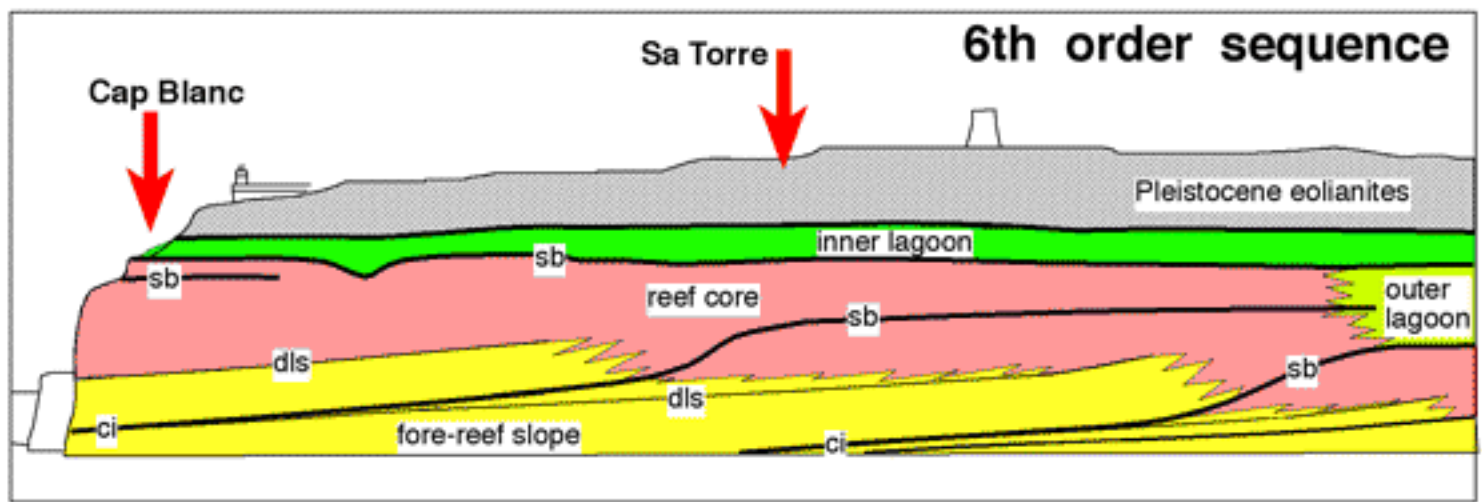

ADDITIONAL DATA

CAP BLANC

SA TORRE

150 m